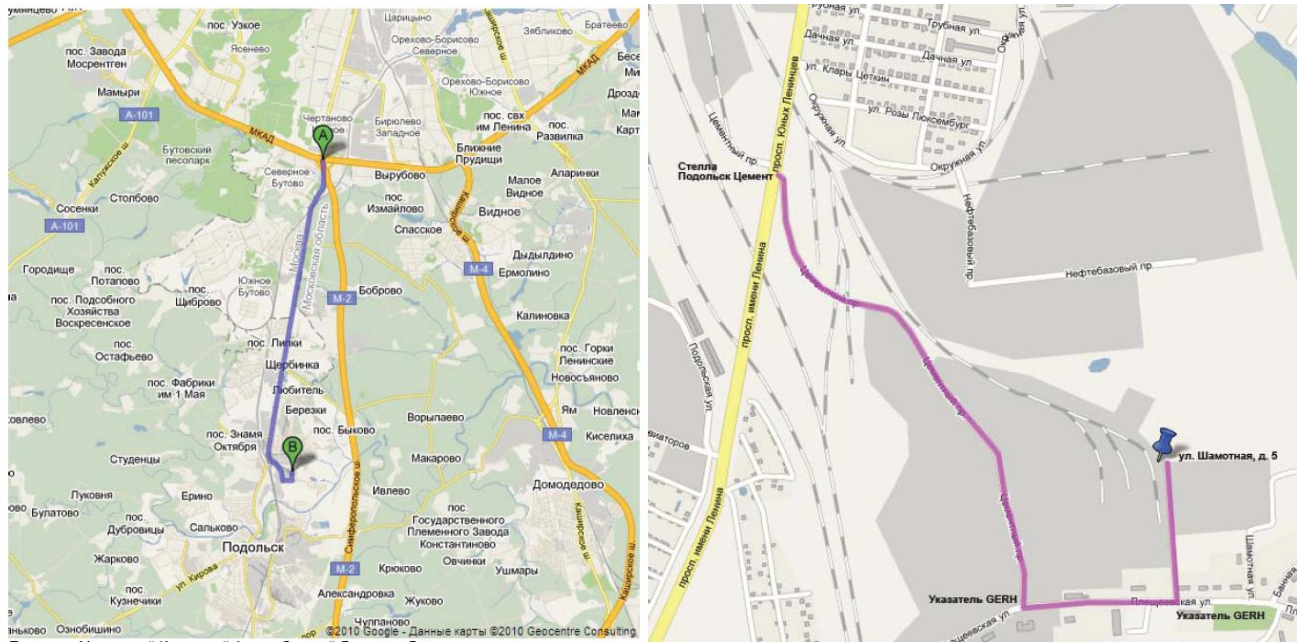

## СКЛАД ООО «ЭНДРЕСС+ХАУЗЕР»

Терминал ЗАО «М&М», Московская область, г. Подольск, ул Шамотная,  
дом 5

Тел (495) 783 28 52

Проезд от МКАД по Варшавскому шоссе до поворота на Цеметный проезд, далее по Плещеевской улице до ул Шамотная