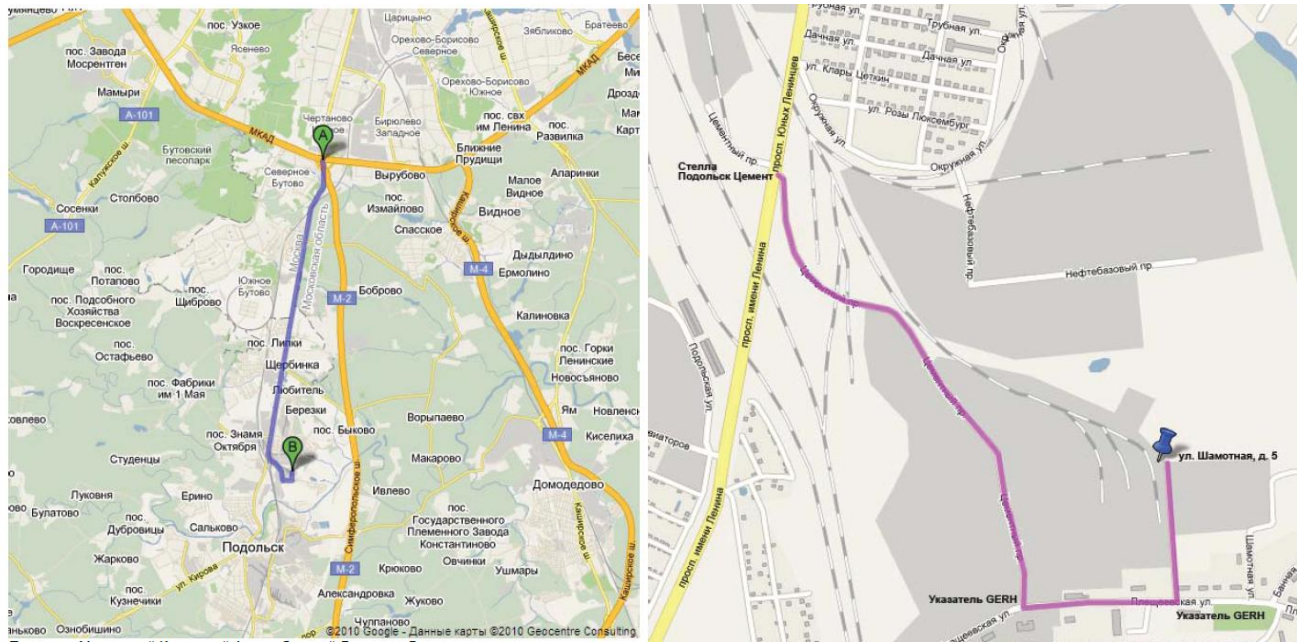

СКЛАД ООО «ЭНДРЕСС+ХАУЗЕР»

Терминал ЗАО «М&М», Московская область, г. Подольск, ул Шамотная,
дом 5

Тел (495) 783 28 52

Проезд от МКАД по Варшавскому шоссе до поворота на Цеметный проезд, далее по
Плецевской улице до ул Шамотная